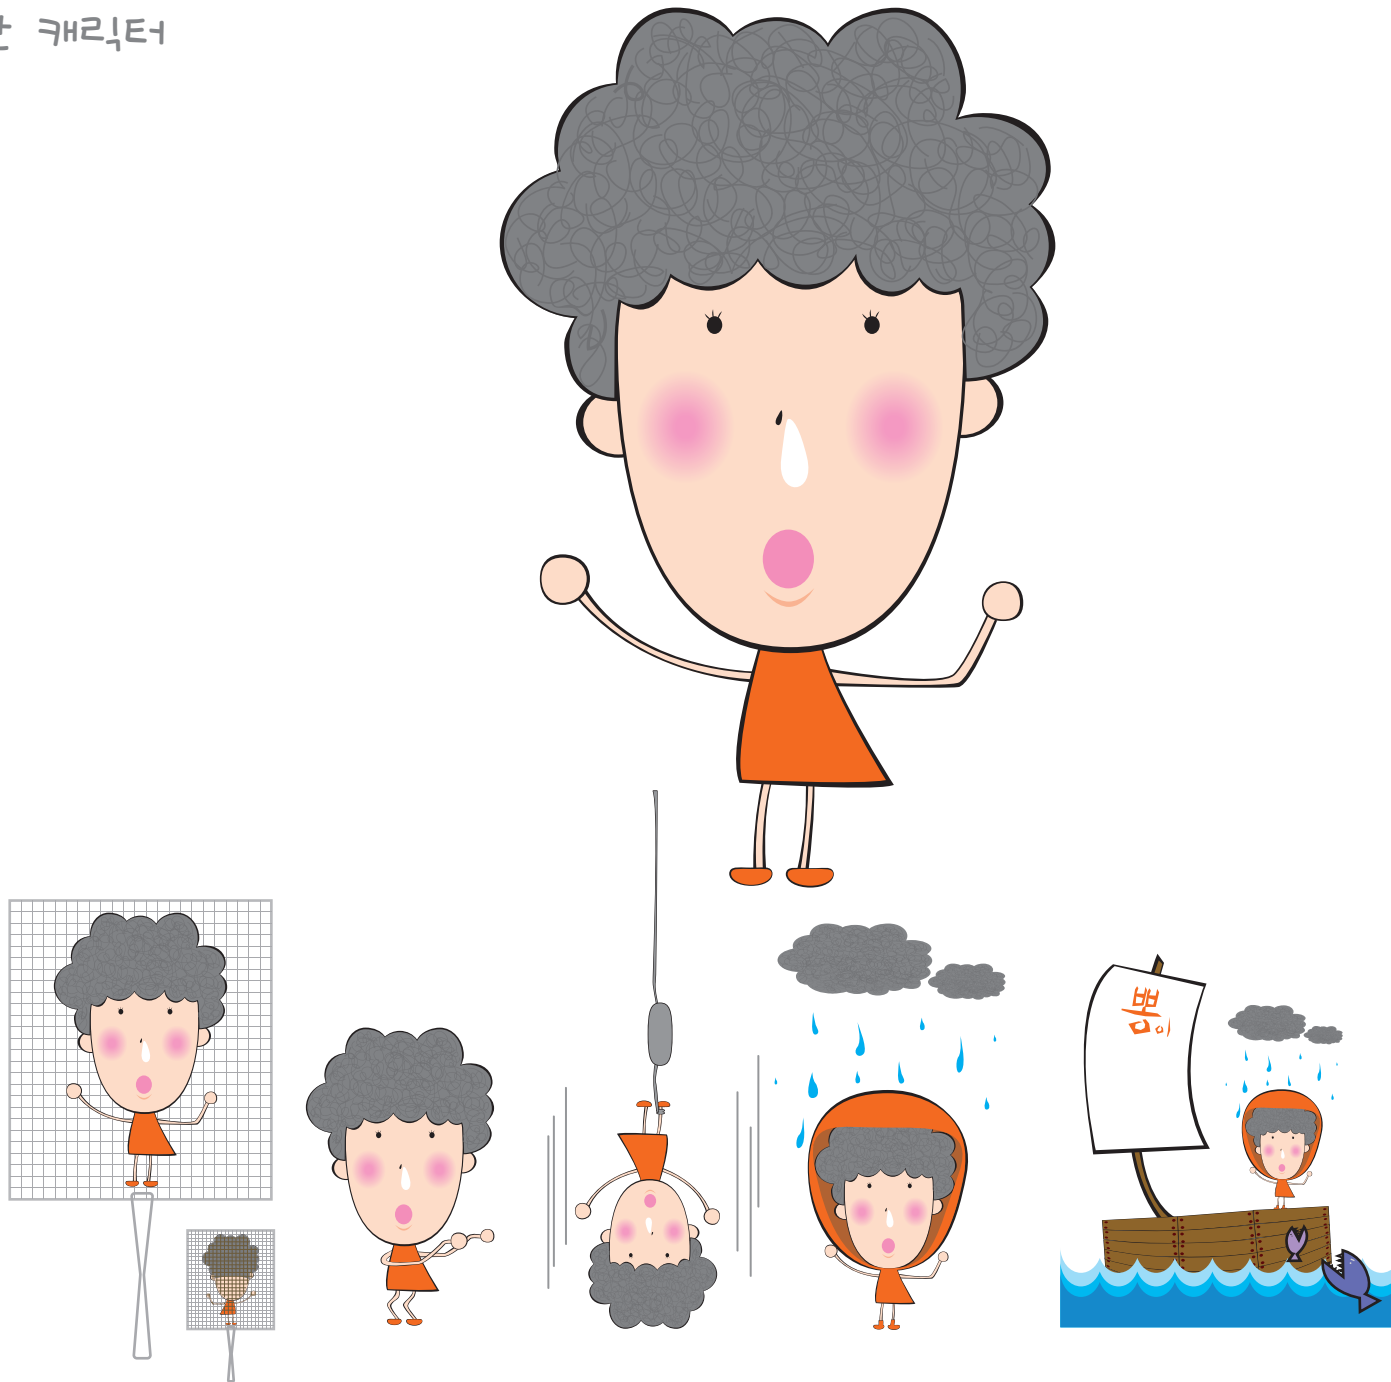

● 멍하고 엉뚱한 캐릭터

● 우주인을 표현한 캐릭터

우주인간 모두가 잠든 사이... 그의 움직임이 시작된다...

남수씨 Park nam soo

축환영
달나라
여행

뛰어내리는
남수씨

달리는 남수씨

제트기 남수씨

● 닭을 이용한 코믹 캐릭터

● 사물아이콘 작업 및 간단 캐릭터

● 학습지 교재용 일러스트 작업